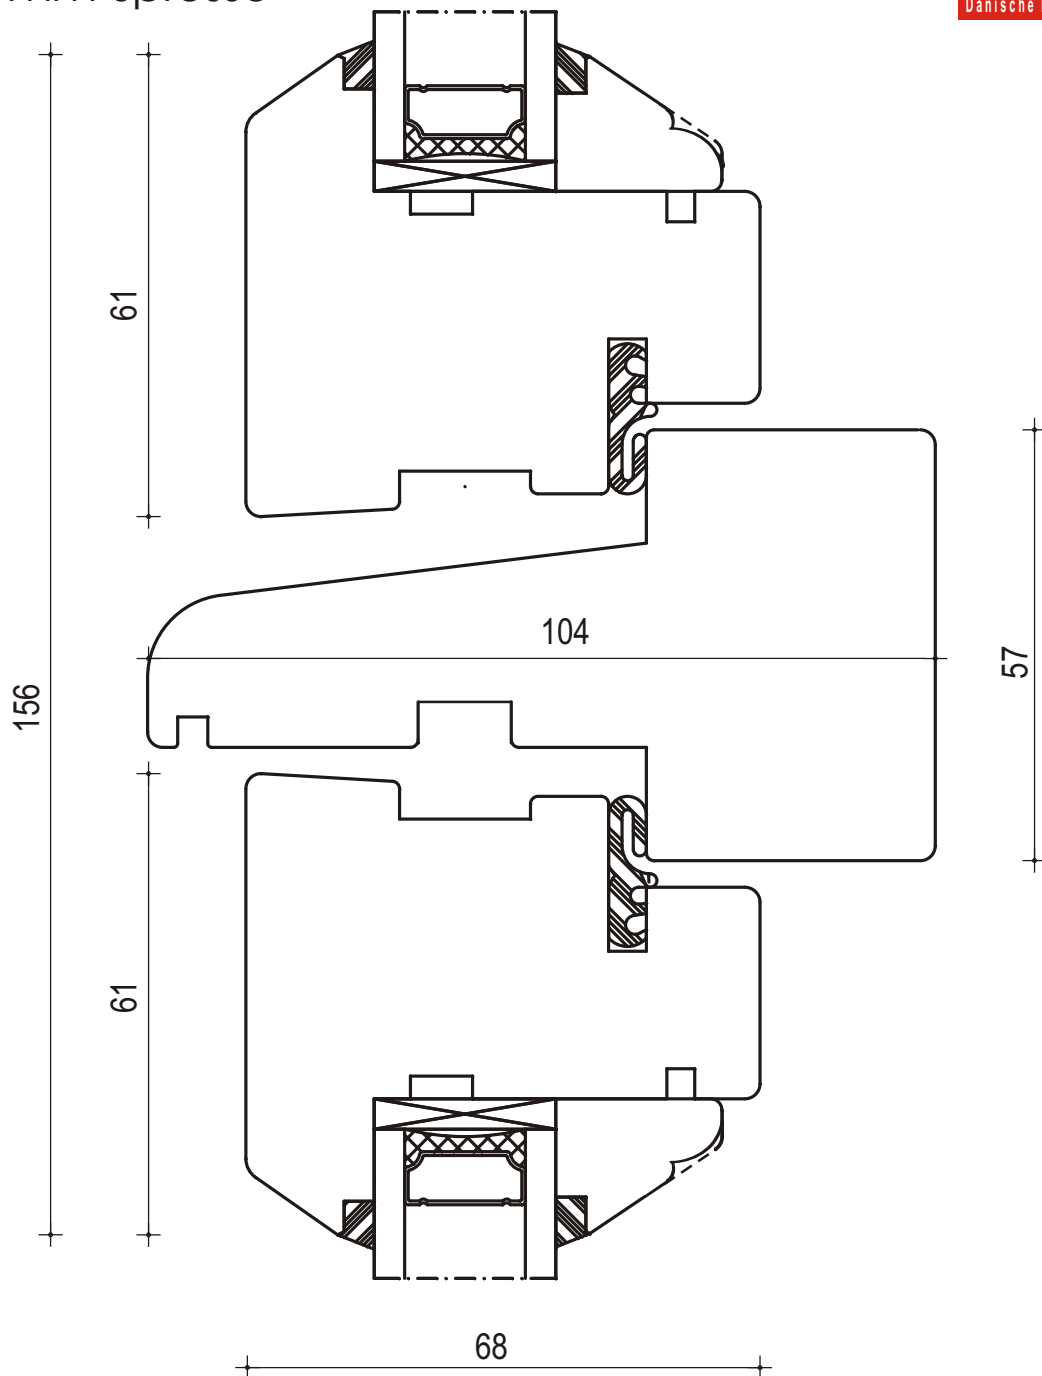

Typ AF
Hamburger Fenster
 Zarge u. Flügel oben

Typ AF Hamburger Fenster

Kämpfer und 2 x Flügel
und 25mm Sprosse

Typ AF Hamburger Fenster

Auf Wunsch mit Pfosten

Typ AF Hamburger Fenster

Zarge u. Flügel seitlich