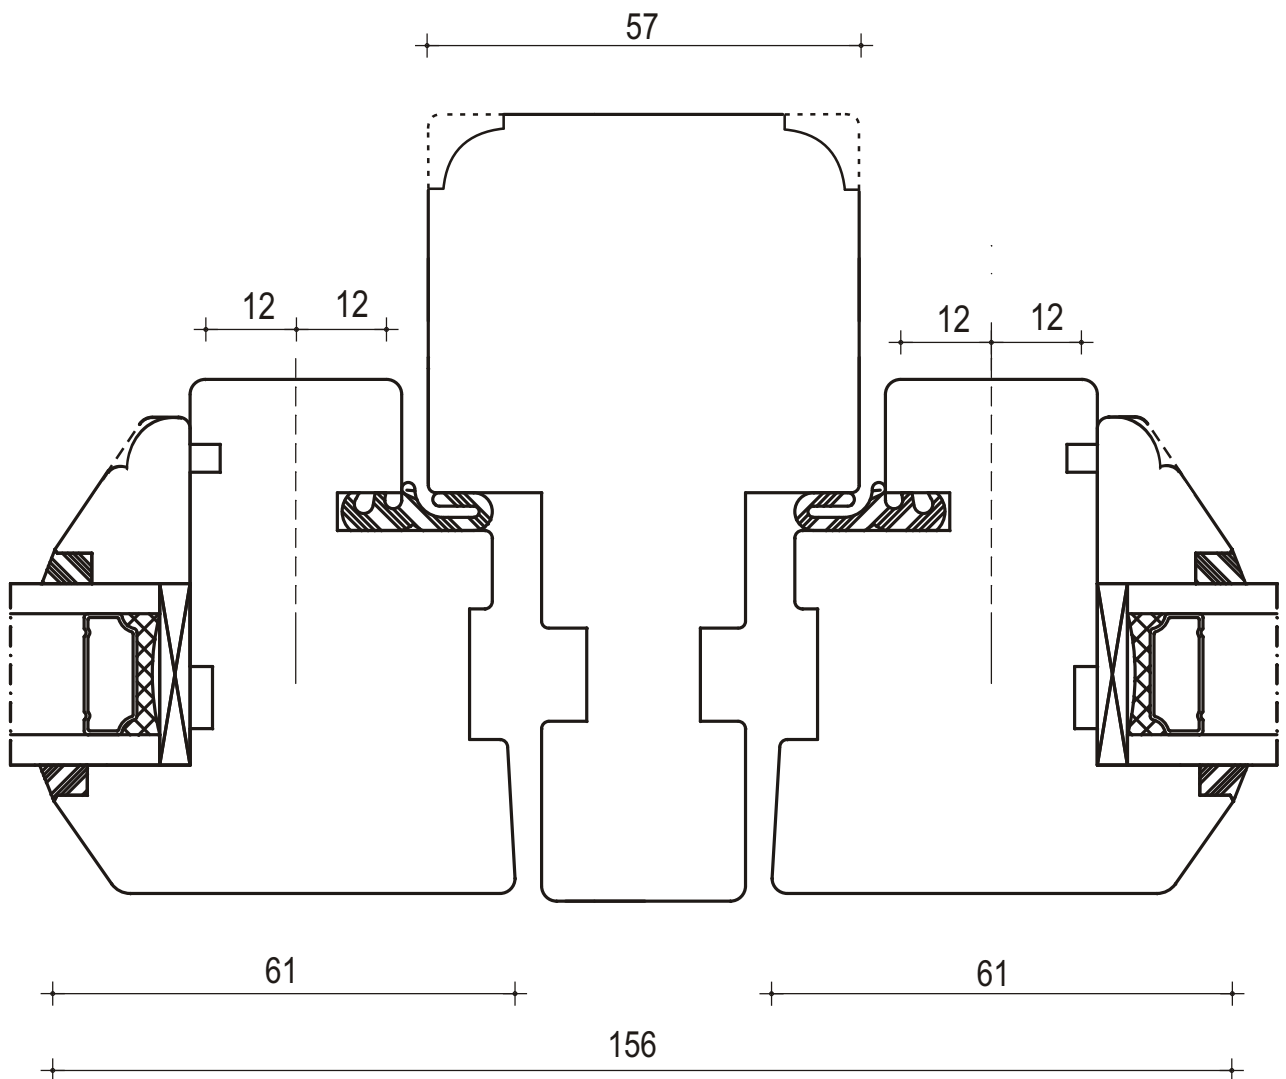

Typ AF
Hamburger Fenster
 Zarge u. Flügel oben

Typ AF Hamburger Fenster

Kämpfer und 2 x Flügel
und 25mm Sprosse

Typ AF Hamburger Fenster

Auf Wunsch mit Pfosten

Typ AF Hamburger Fenster

Zarge u. Flügel seitlich