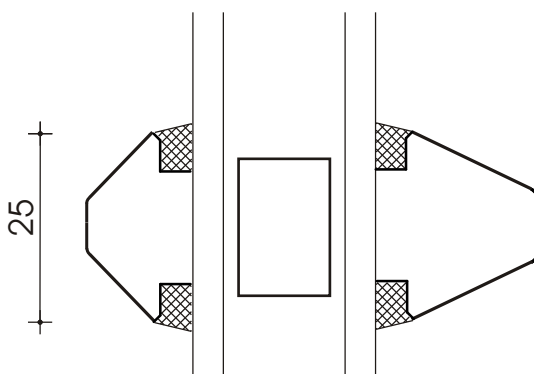

Typ BS

Standard
Dreh-Kipp
Fenster

Blendrahmen
und Flügel
schmal

Wahlweise
mit
Holzwetterschenkel

Glasleiste auf
Wunsch schräg

Typ BS

Standard
Dreh-Kipp Fenster

Kämpfer
und Flügel
schmal