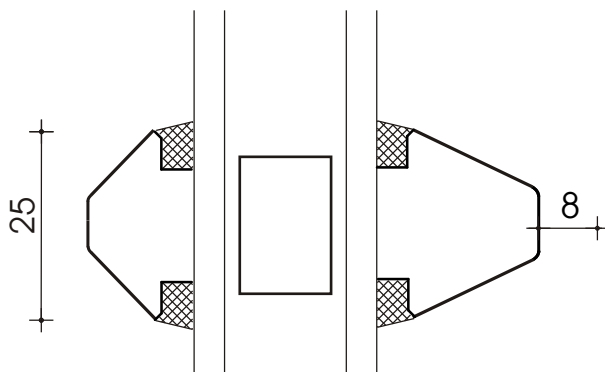

Typ BS

Standard
Dreh-Kipp Fenster

Kämpfer
und Flügel
schmal

Wahlweise
mit
Holzwetterschenkel

Glasleiste und
Sprossen auf
Wunsch
schräg

Kippflügel im
Oberlicht nur
mit Roto Royal