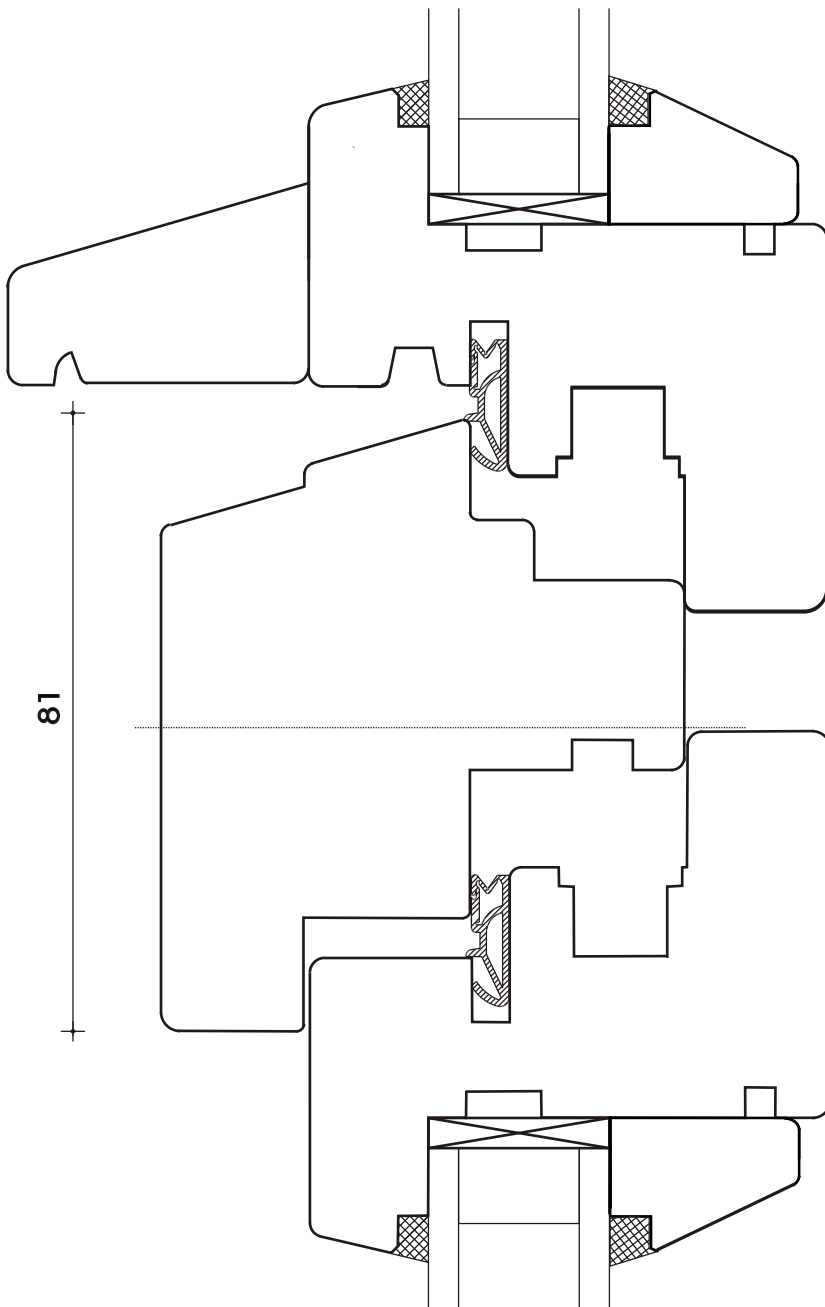

Typ BS

Standard
Dreh-Kipp
Fenster

Blendrahmen
und Flügel
schmal

Wahlweise
mit
Holzwetterschenkel

Glasleiste auf
Wunsch schräg

Typ BS

Standard
Dreh-Kipp Fenster

Kämpfer
und Flügel
schmal