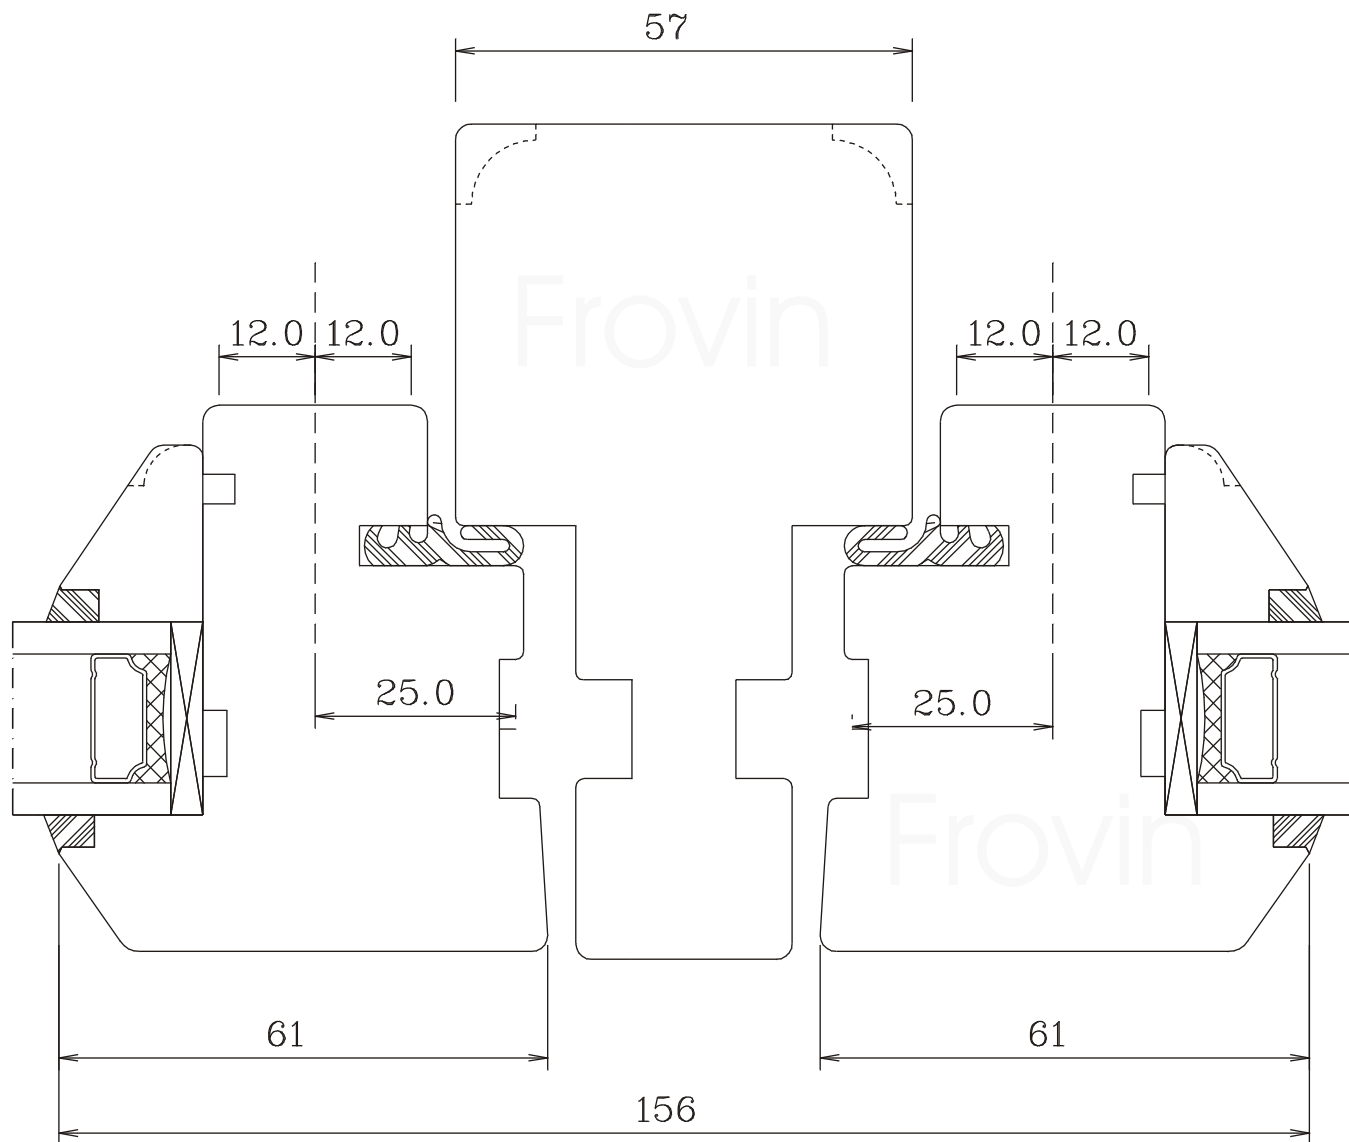

Frovin GmbH Breite Strasse 23 40670 Meerbusch, t. 02159 91670, f. 02159 916744, www.frovin.de

mit Steg 20mm

mit Steg 30mm

Frovin ist Mitglied von

H- SGT 54/79

Hamburger Fenster Sprosse glasteilend 54/79 mm