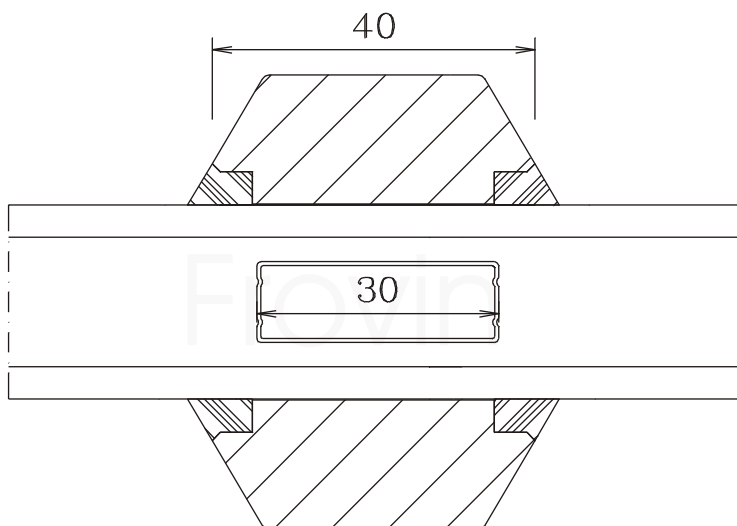

Frovin GmbH Breite Strasse 23 40670 Meerbusch, t. 02159 91670, f. 02159 916744, www.frovin.de

mit Steg 20mm

mit Steg 30mm

Frovin ist Mitglied von

H- SGT 54/79

Hamburger Fenster Sprosse glasteilend 54/79 mm