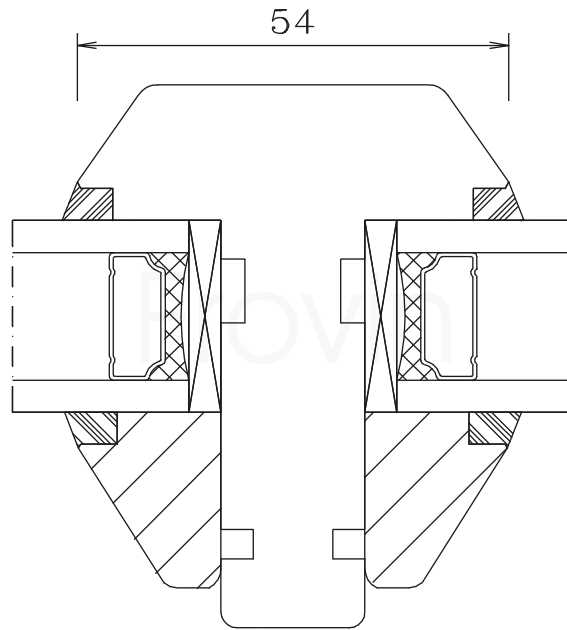

Frovin GmbH Breite Strasse 23 40670 Meerbusch, t. 02159 91670, f. 02159 916744, www.frovin.de

mit Steg 20mm

mit Steg 30mm

Frovin ist Mitglied von

H- SGT 54/79

Hamburger Fenster Sprosse glasteilend 54/79 mm