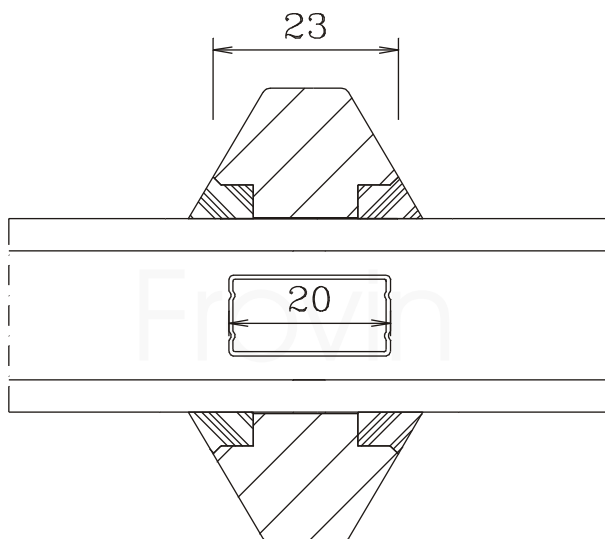

Frovin GmbH Breite Strasse 23 40670 Meerbusch, t. 02159 91670, f. 02159 916744, www.frovin.de

mit Steg 20mm

mit Steg 30mm

Frovin ist Mitglied von

H- SGT 54/79

Hamburger Fenster Sprosse glasteilend 54/79 mm