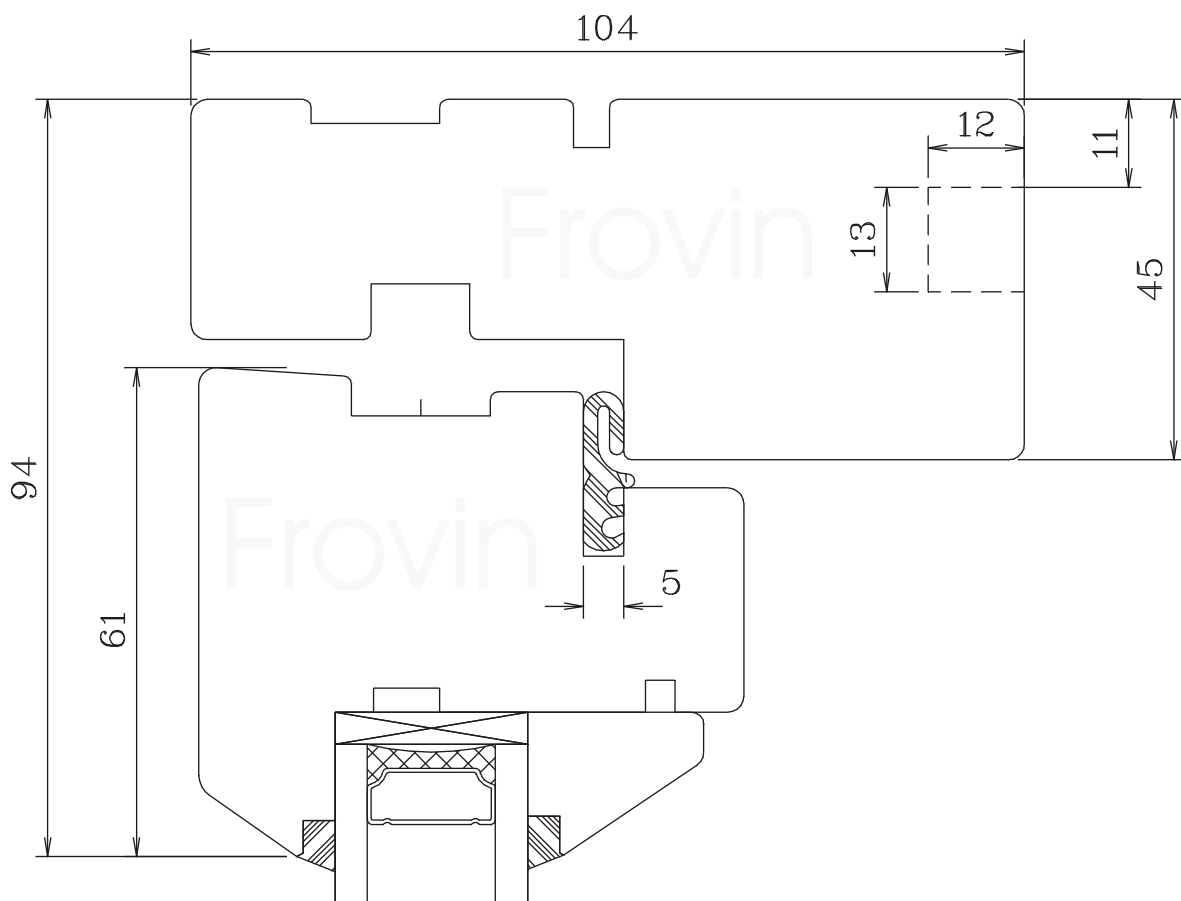

Frovin GmbH Breite Strasse 23 40670 Meerbusch, t. 02159 91670, f. 02159 916744, www.frovin.de

mit Steg 20mm

mit Steg 30mm

Frovin ist Mitglied von

H- SGT 54/79

Hamburger Fenster Sprosse glasteilend 54/79 mm