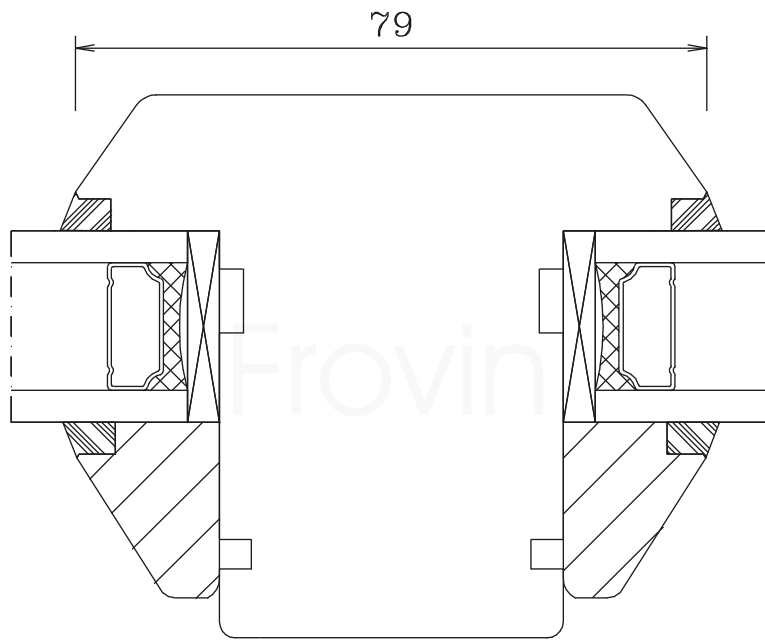

Frovin GmbH Breite Strasse 23 40670 Meerbusch, t. 02159 91670, f. 02159 916744, www.frovin.de

mit Steg 20mm

mit Steg 30mm

Frovin ist Mitglied von

H- SGT 54/79

Hamburger Fenster Sprosse glasteilend 54/79 mm