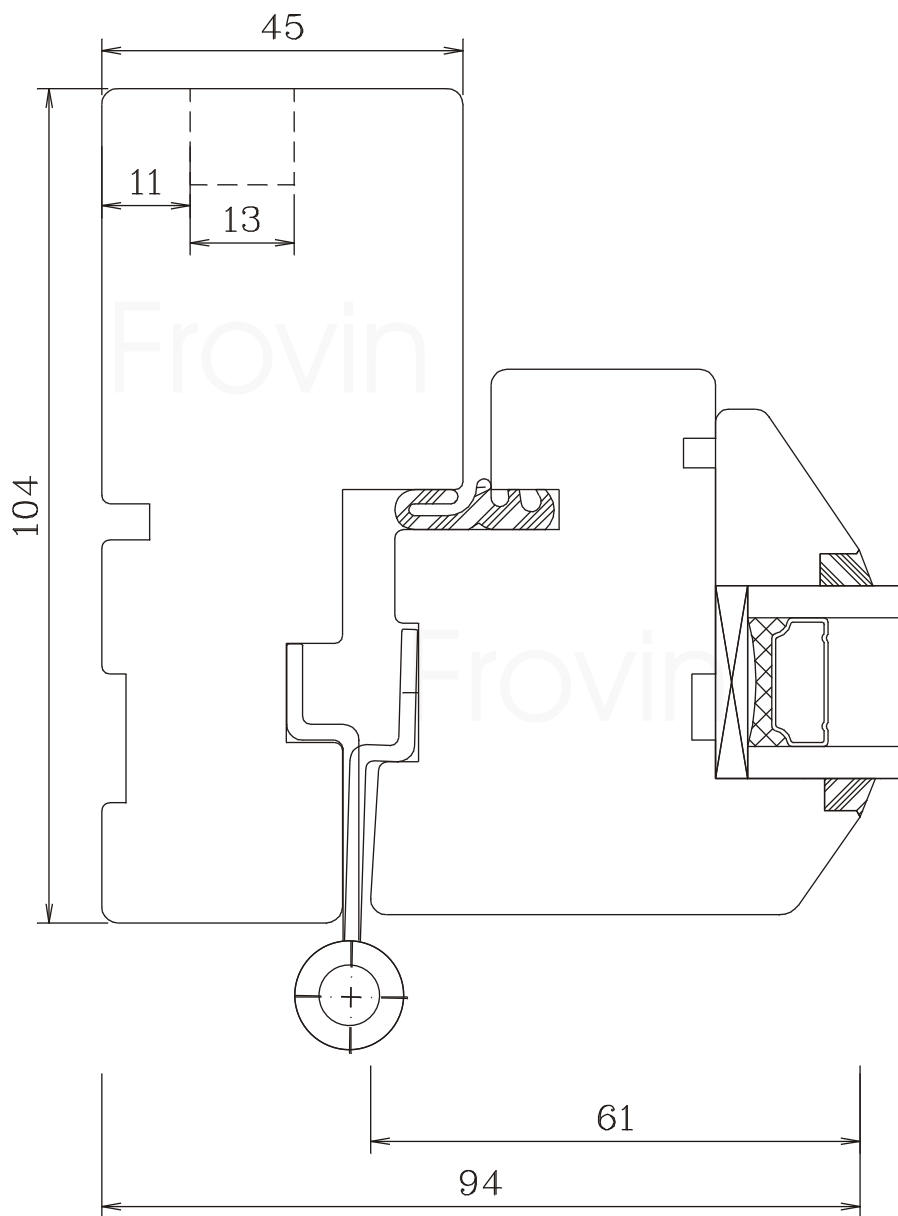

Frovin GmbH Breite Strasse 23 40670 Meerbusch, t. 02159 91670, f. 02159 916744, www.frovin.de

mit Steg 20mm

mit Steg 30mm

Frovin ist Mitglied von

H- SGT 54/79

Hamburger Fenster Sprosse glasteilend 54/79 mm