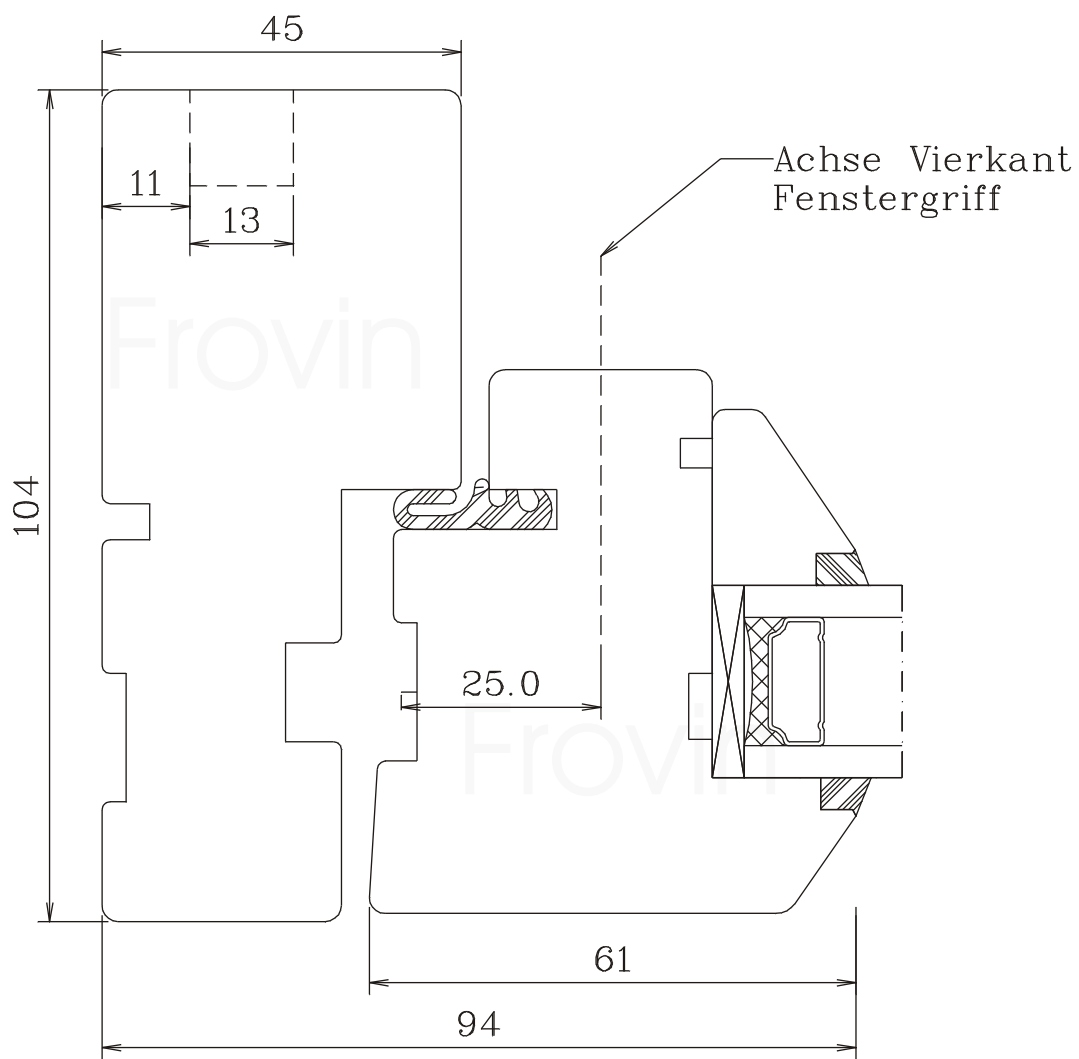

Frovin GmbH Breite Strasse 23 40670 Meerbusch, t. 02159 91670, f. 02159 916744, www.frovin.de

mit Steg 20mm

mit Steg 30mm

Frovin ist Mitglied von

H- SGT 54/79

Hamburger Fenster Sprosse glasteilend 54/79 mm