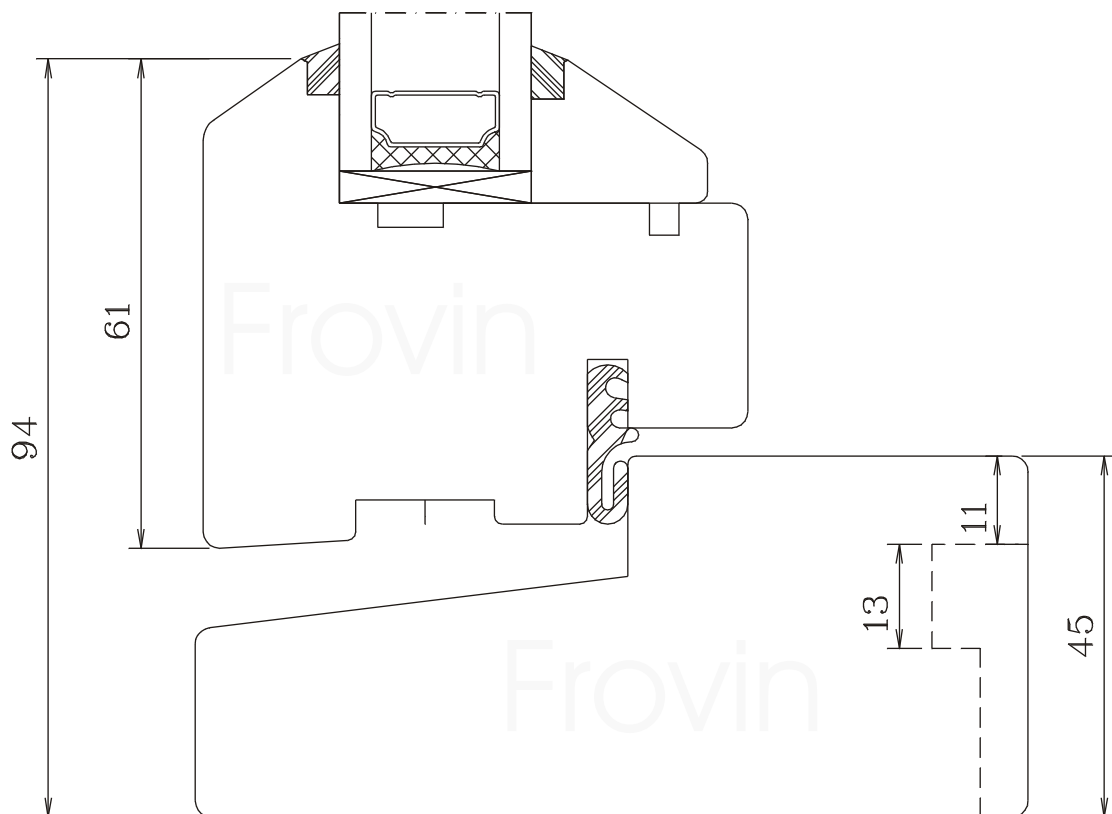

frovin

FECOM

Frovin ist Mitglied von

H - F - U

Hamburger Fenster unten

110

M 1:1

20.02.2006

Frovin GmbH Breite Strasse 23 40670 Meerbusch, t. 02159 91670, f. 02159 916744, www.frovin.de