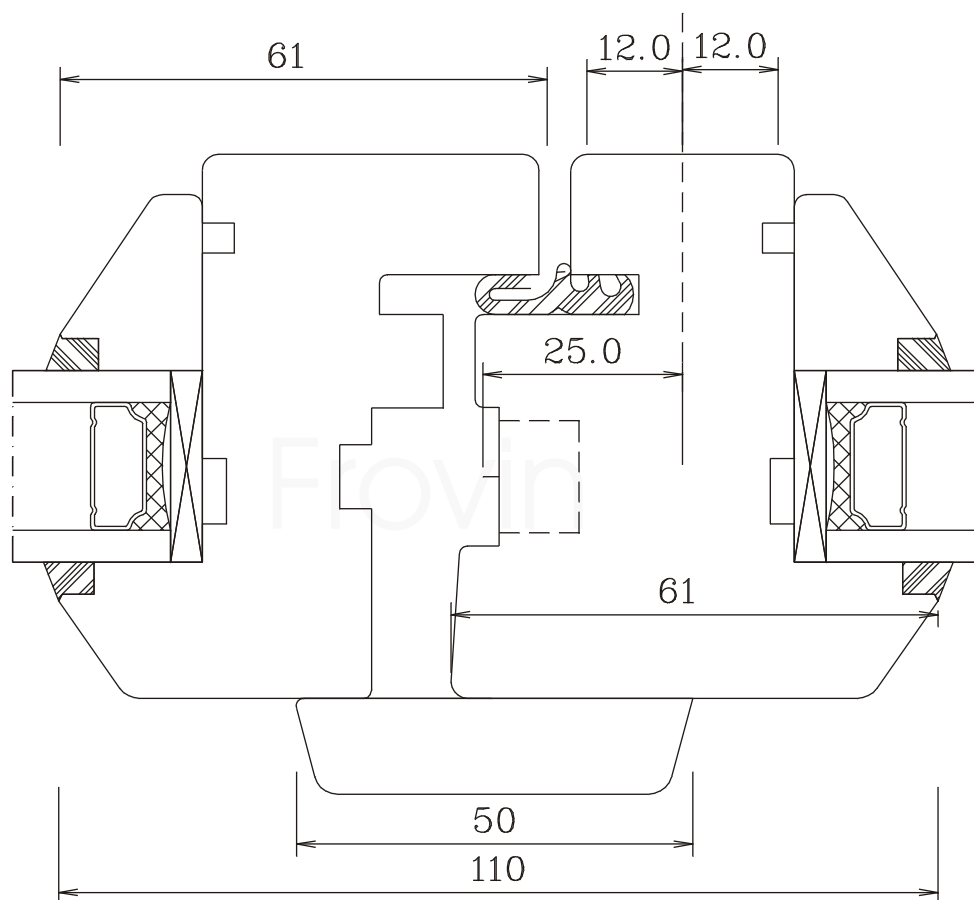

Frovin GmbH Breite Strasse 23 40670 Meerbusch, t. 02159 91670, f. 02159 916744, www.frovin.de

mit Steg 20mm

mit Steg 30mm

Frovin ist Mitglied von

H- SGT 54/79

Hamburger Fenster Sprosse glasteilend 54/79 mm